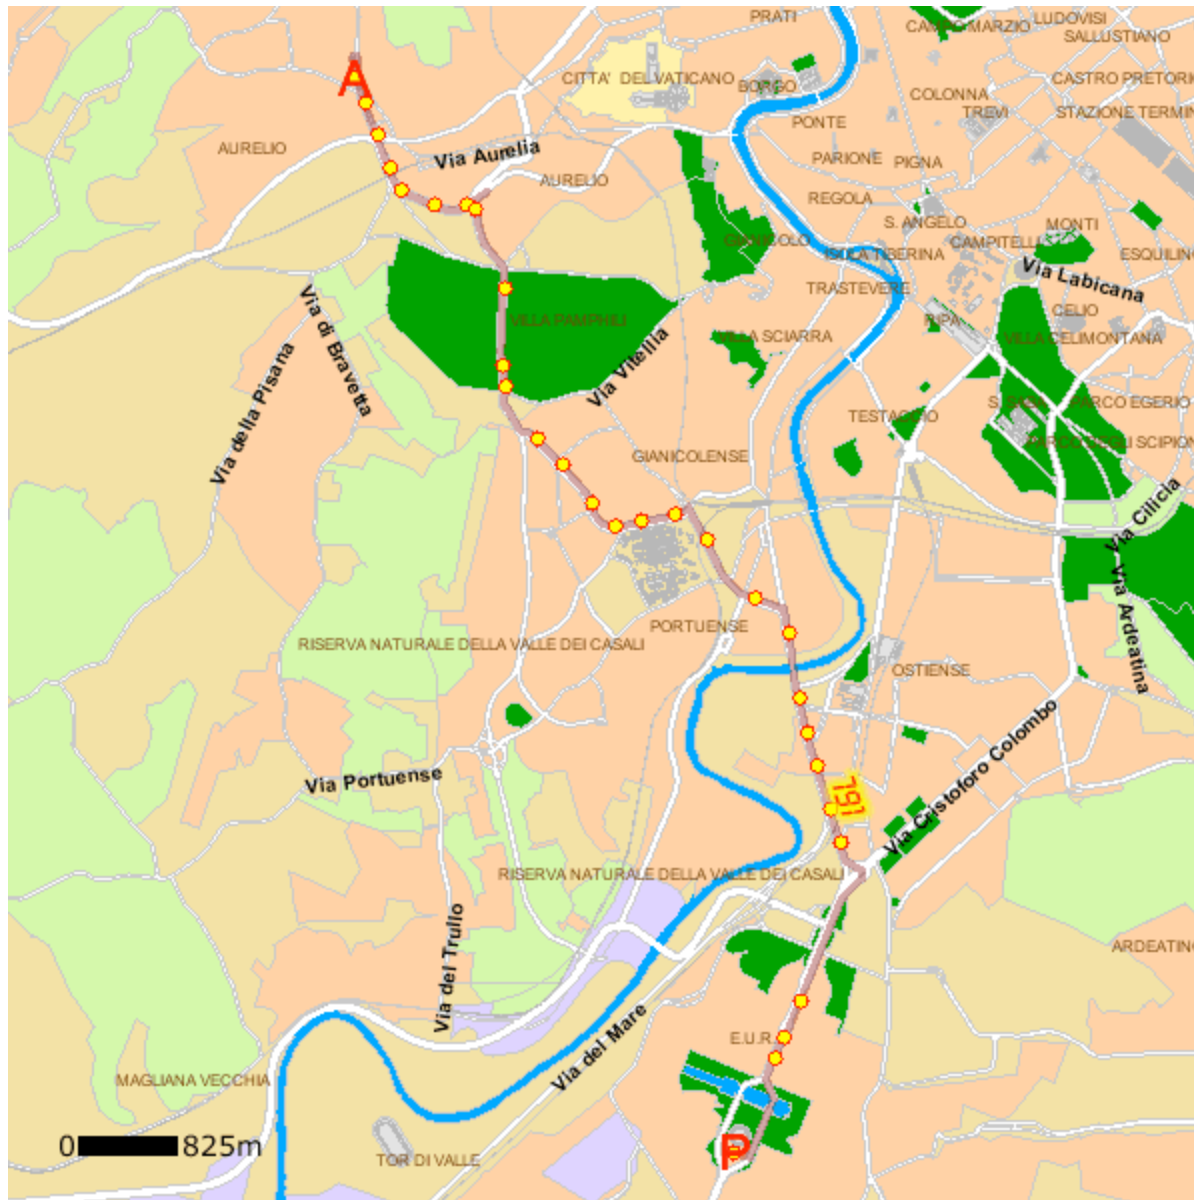

© atac © TeleAtlas

**LINEA 791 ANDATA - PARTENZE DAL CAPOLINEA**

04/07/2006  
 Totale: 94  
 05.30 05.44 05.56 06.07 06.15 06.23 06.31 06.41 06.52 07.03 07.15 07.25 07.30 07.35 07.45 07.55 08.06 08.18 08.30 08.42 08.54 09.06  
 09.11 09.20 09.31 09.44 09.57 10.10 10.23 10.36 10.49 10.55 11.02 11.15 11.28 11.41 11.54 12.07 12.20 12.26 12.33 12.46 12.59 13.12  
 13.25 13.38 13.51 13.57 14.04 14.17 14.30 14.43 14.56 15.09 15.22 15.28 15.35 15.48 16.01 16.14 16.27 16.40 16.53 16.59 17.06 17.19  
 17.32 17.45 17.58 18.11 18.24 18.30 18.37 18.50 19.03 19.16 19.29 19.42 19.57 20.03 20.12 20.27 20.42 21.00 21.20 21.40 21.49 22.00  
 22.20 22.40 23.00 23.20 23.40 00.00

**ELENCO DELLE FERMATE**

**Impianto:** 70900 NERVI/PALAZZO SPORT **Indirizzo:** PLE NERVI PIER LUIGI - ROMA **CAP:** 00144 **Ubicazione:** III CORSIA  
 CAPOLINEA 671-791 **Linee:** 671A,671RT,791A,791R

**Impianto:** 78481 COLOMBO/EUROPA **Indirizzo:** VIA COLOMBO CRISTOFORO - ROMA **CAP:** 00144 **Ubicazione:** 40 M.  
 DOPO VLE EUROPA CARREGGIATA CENTRALE **Linee:** 671RT,714A,714AD,791A

**Impianto:** 78482 COLOMBO/MARCONI **Indirizzo:** VIA COLOMBO CRISTOFORO - ROMA **CAP:** 00144 **Ubicazione:** 20 M. PRIMA PZA MARCONI CARREGGIATA CENTRALE **Linee:** 671RT,714A,714AD,791A